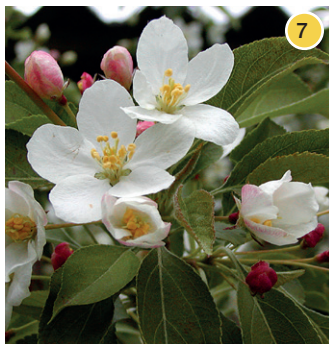

1

2

3

4

5

6

7

8

Året rundt med

insektvenlige træer, buske og slyngplanter

	Dansk navn	Botanisk navn	Årstid
1	Hassel	<i>Corylus</i>	Marts – april
2	Ribs, solbær, stikkelsbær	<i>Ribes</i>	Marts – april
3	Kirsebærkornel	<i>Cornus mas</i>	Marts – april
4	Pil	<i>Salix ssp.</i>	Marts – april
5	Peberbusk	<i>Daphne mezereum</i>	Marts – april
6	Vårlyng	<i>Erica</i>	Marts – maj
7	Æble	<i>Malus ssp.</i>	April – maj
8	Hestekastanje	<i>Aesculus</i>	April – maj
9	Kirsebær, blomme, fersken, abrikos, mandel	<i>Prunus ssp.</i>	April – maj
10	Ahorn	<i>Acer pseudoplatanus</i>	April – maj
11	Bærmispel	<i>Amelanchier lamarckii</i>	April – maj
12	Japansk kvæde	<i>Chaenomeles japonica</i>	April – maj
13	Azalea	<i>Rhododendron ssp.</i>	April – maj
14	Brombær – hindbær – blåbær	<i>Rubus og Vaccinium</i>	April – maj
15	Røn	<i>Sorbus</i>	Maj
16	Tørst	<i>Frangula alnus</i>	Maj